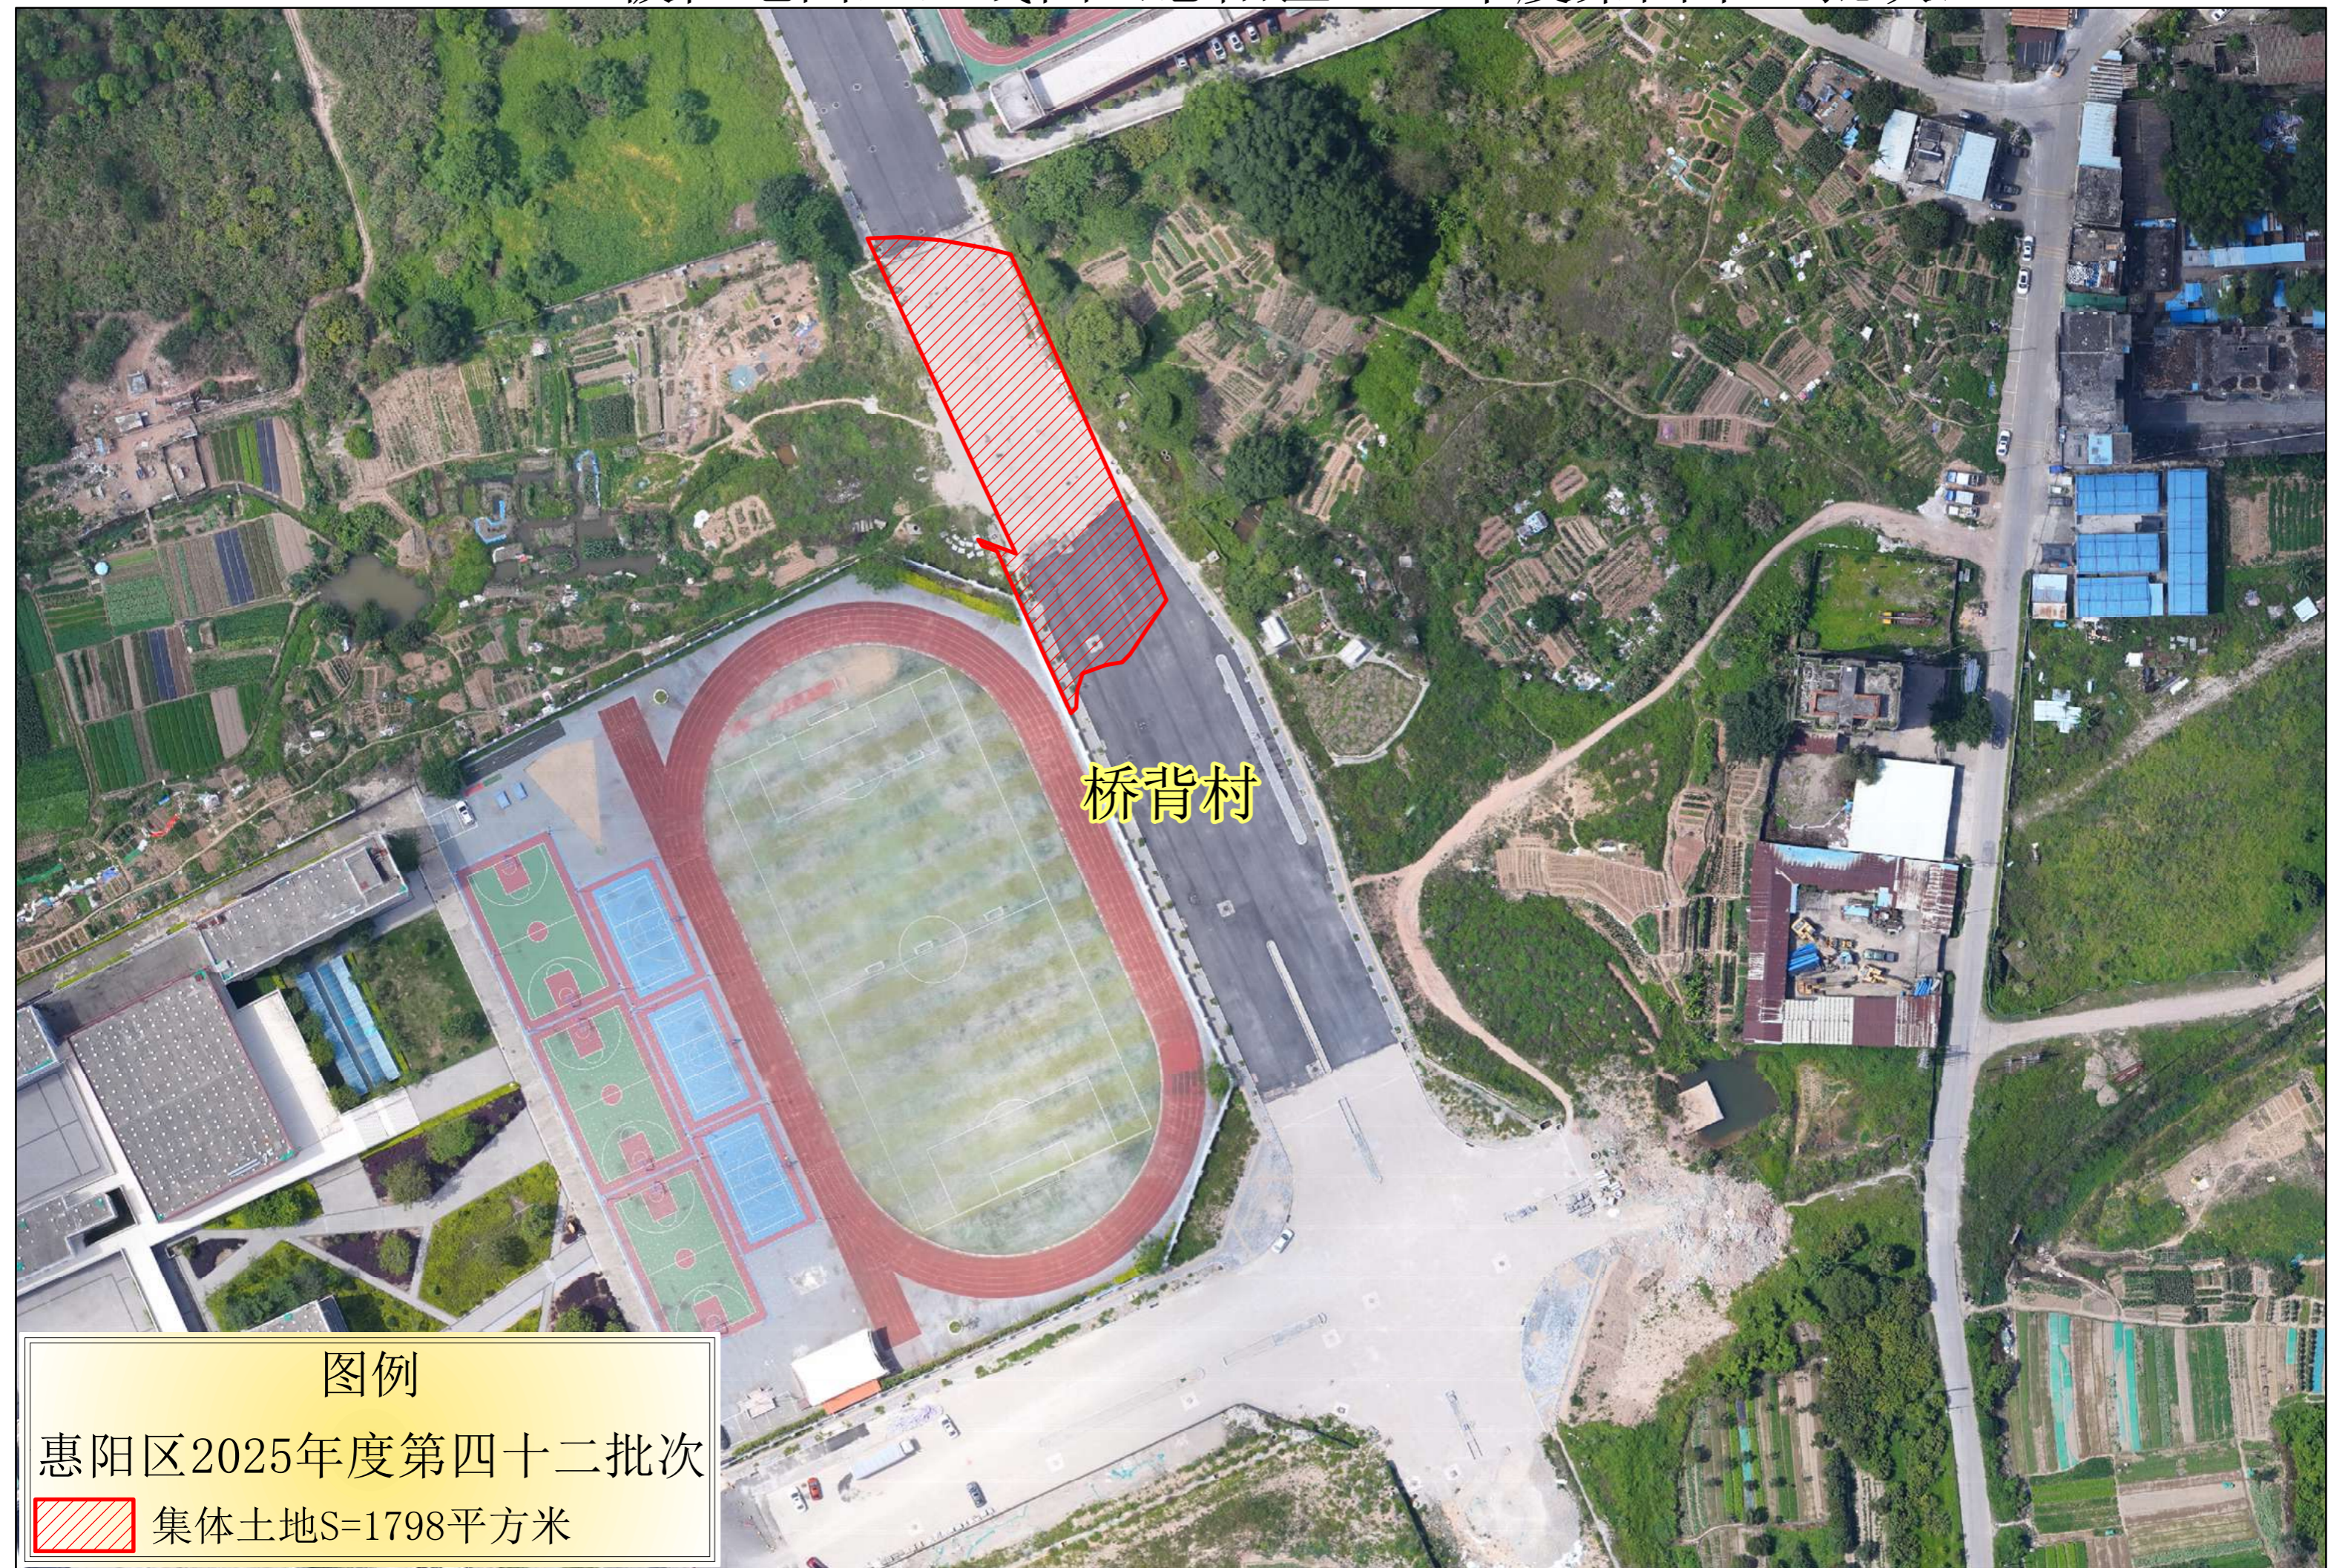

被征地四至红线图（惠阳区2025年度第四十二批次）

桥背村

图例

惠阳区2025年度第四十二批次

集体土地S=1798平方米